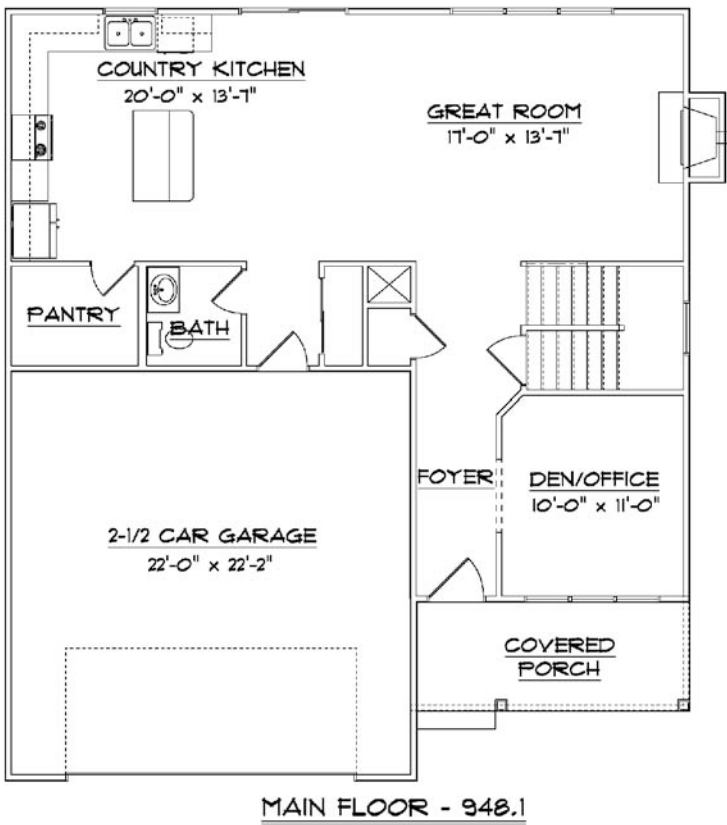

The Charles 2400

2367 sq. ft.
4 bedroom 2 story

SECOND FLOOR PLAN - 1419.3

Eenigenburg Builders
141B Matteson Street
Dyer, IN 46311
Phone: 219.322.0906
Fax: 219.322.8110

www.ebihomes.com