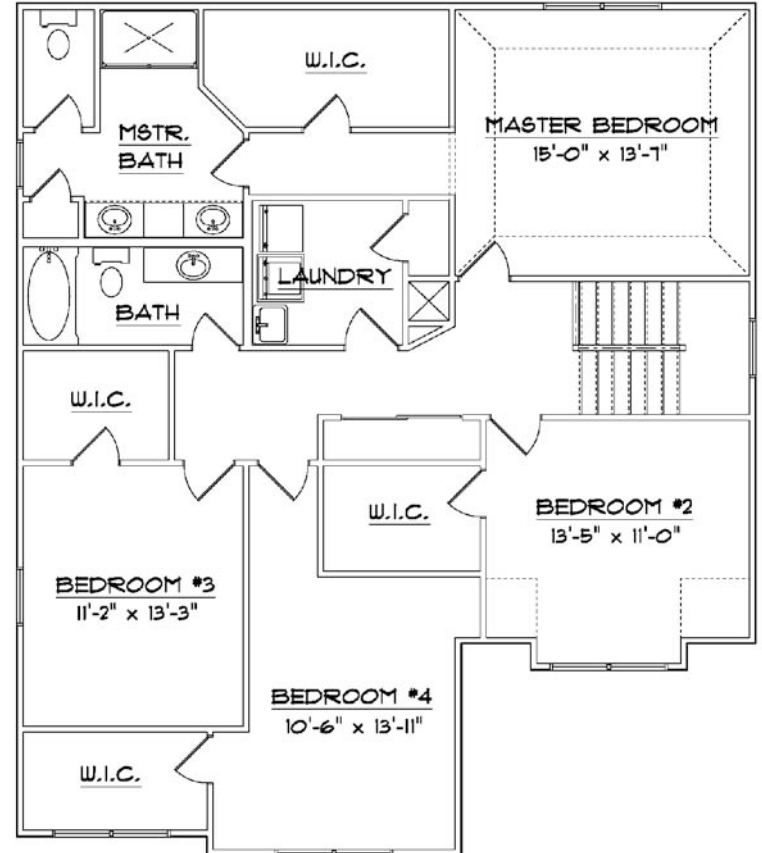

The Charles 2400

2367 sq. ft.
4 bedroom 2 story

SECOND FLOOR PLAN - 1419.3

Eenigenburg Builders
141B Matteson Street
Dyer, IN 46311
Phone: 219.322.0906
Fax: 219.322.8110

www.ebihomes.com